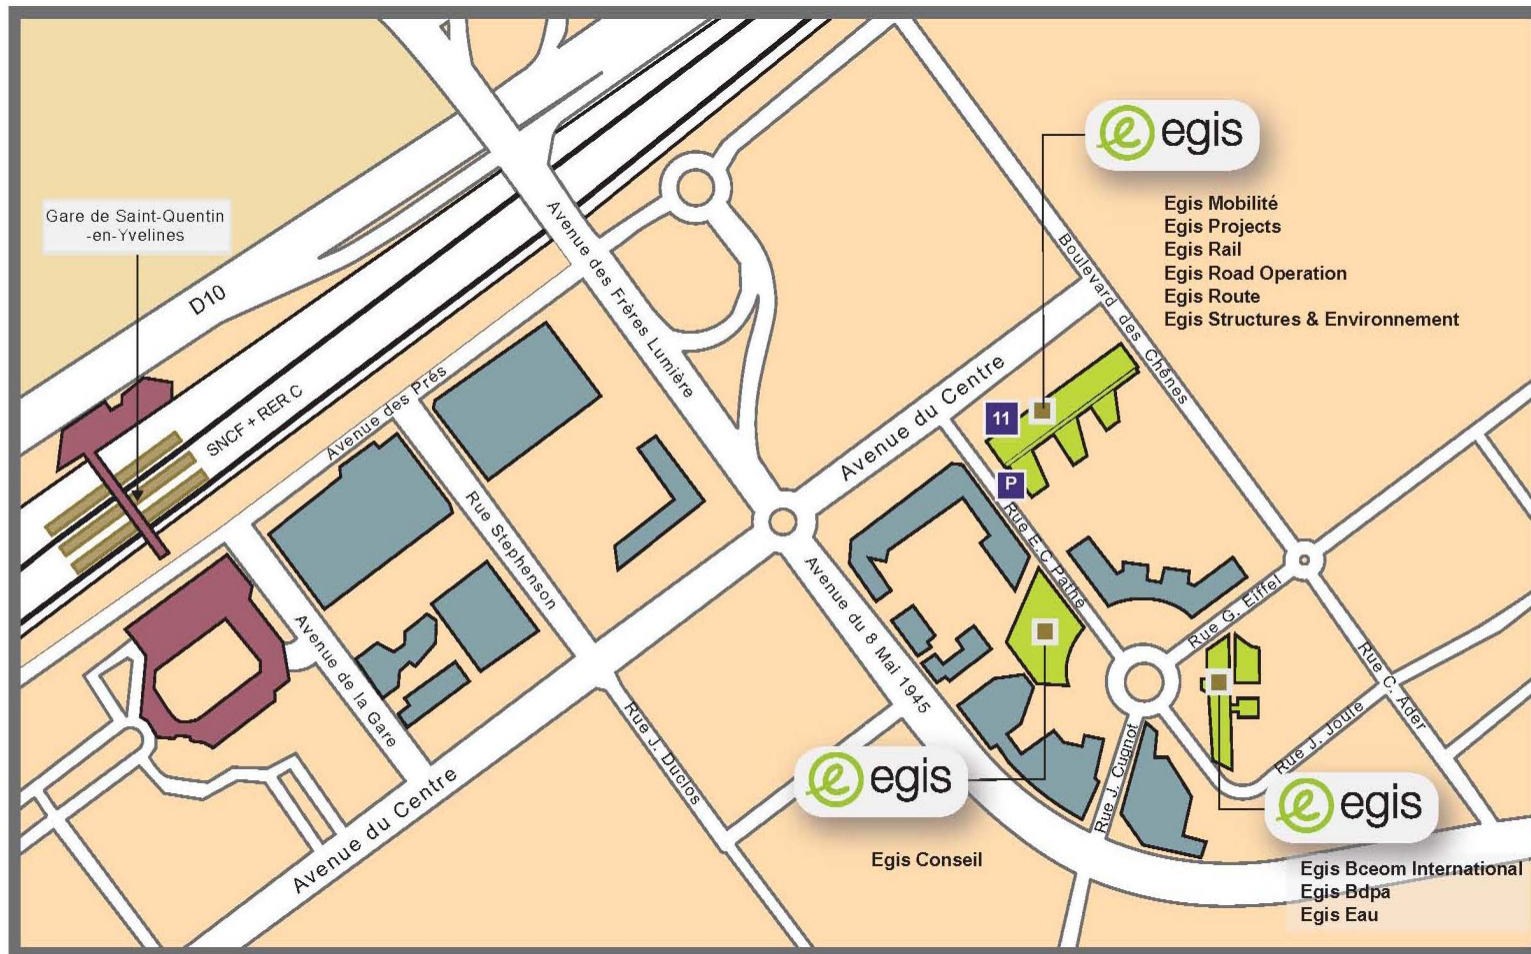

Accès à pied

11, avenue du Centre - Saint-Quentin-en-Yvelines - 78286 Guyancourt Cedex - Tél. : 01 30 48 44 00.