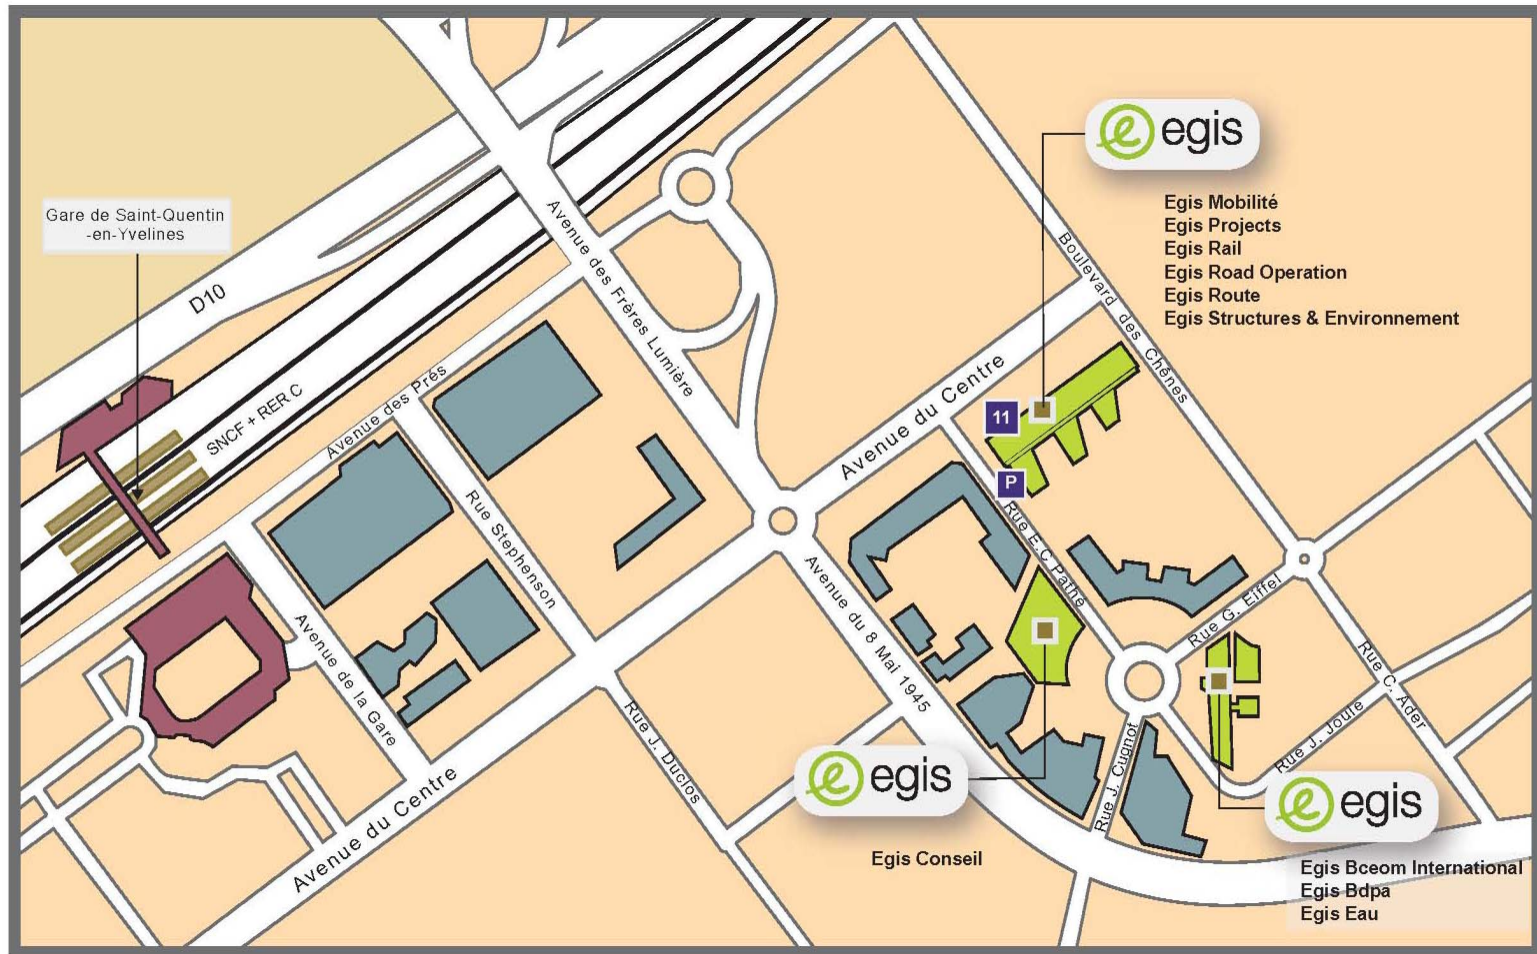

Accès à pied

11, avenue du Centre - Saint-Quentin-en-Yvelines - 78286 Guyancourt Cedex - Tél. : 01 30 48 44 00.